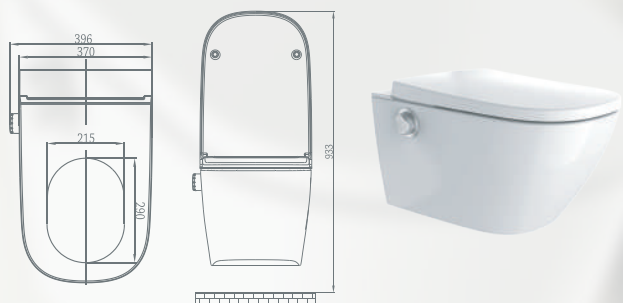

KOMBI BLOCK

WC modul k přichycení na zeď určený pro moderní a rychlou renovaci toalet. **Prostorově nenáročná splachovací nádržka nahrazuje klasické keramické WC kombi** a slouží také pro zavěšení toaletní mísy. Vodu a odpad lze napojit pouze ze stěny. Nadčasový moderní design a snadná údržba díky kvalitnímu zpracování. Tento **stavebnicový sanitární modul lze instalovat svépomocí**, bez sekání obkladů a bez zásahů do stavebních konstrukcí.

Rám je vyroben z vysoce kvalitního hliníku. **Přední stranu tvoří 8 mm silné bezpečnostní sklo.** Nádržka na vodu s plným i částečným splachováním. Ovládací tlačítko již součástí balení. Kompatibilní se všemi závěsnými toaletními mísami s roztečí šroubů 180 i 230 mm.

Ovladač Premium

Rozměry

INTEGRA

INTEGRA CUBE

Společné rozměry

Toaleta 2 v 1

Sprchovací závěsná toaleta (v oválném nebo hranatém CUBE provedení) s integrovanou bidetovou sprškou pro dámskou hygienu i komfortní mytí zadních intimních partií. Je možné zvolit skrytou nebo přiznanou instalaci přívodu vody i elektřiny. Moderní závěsná keramika s integrovaným elektronickým bidetem je vybavena **dálkovým ovládáním Comfort nebo Premium a postranním ovládacím kolečkem**. Toaletní prkénko s funkcí pozvolného zavírání je vyrobené z kvalitního materiálu s antibakteriální povrchovou úpravou. INTEGRU lze doplnit moderní stavebně nenáročnou **předstěnovou nádrží KOMBI BLOCK** umožňující instalaci bez vestavného splachovacího WC modulu.

Účinné a šetrné bezokrajové splachování WC mísy s technologií **RimFree/Rimless**. Toaleta bez uzavřeného oplachovacího kruhu výrazně **usnadní čištění** vnitřku toalety. Automatické samočištění sprchové trysky probíhá před zahájením i po ukončení každého mycího cyklu.